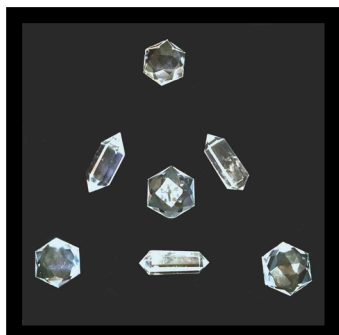

3

**Driehoek***voor rust en balans*

De driehoekige vorm. Een samenvoeging van eenheid en dualiteit, een **drie-eenheid**. In haar centrum een Mer-Ka-Ba. Op een zwarte ondergrond geeft deze energie rust en een mooie balans. Een energie die de **verbinding met de bron** activeert.

De kracht van deze kaart geeft een **veilig gevoel**. Ze activeert het **energetische hart** (dit gaat sneller kloppen). Ze stuurt haar **hoge frequentie** via de kruin, voorhoofd en neusgebied rechtstreeks naar binnen, in de richting van het hart. Kosmische krachten tillen het energielichaam op. Ze openen in hogere sferen een **inner-poort** waarin het **wit kristallijne Licht** aanwezig is. **Warmte** en **stilte** zijn het snel voelbare resultaat.