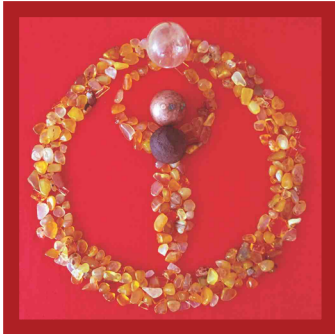

6

**Godin***kracht, wijsheid en onthechten*

De maangodin, of spiraal, symboliseert een **verdieping in een levenscyclus**. Ze staat voor **vrouwelijke kracht** en **wijsheid**. De energie is rond en bolvormig en verbazend helder.

De kracht van deze kaart plaatst de persoon meteen in een transparante bol; ze **neemt angsten weg**. Ze maakt daarna (en dat kan even duren) een concrete kosmische verbinding en brengt daarmee **gidsen naderbij**. Ze laat zachtheid, liefde en weldadigheid voelen en **onthecht** wat niet meer belangrijk is.

**Kernwoorden:** vrouwelijke kracht en wijsheid – verdieping in een levenscyclus – neemt angsten weg – gidsen naderbij – onthechten.

**In te zetten:** om vrouwelijke kracht en wijsheid te vergroten. Voor de verdieping in een levenscyclus. Om angsten weg te nemen. Om gidsen naderbij te brengen. Voor het afhechten, onthechten en loslaten van wat niet meer dient.