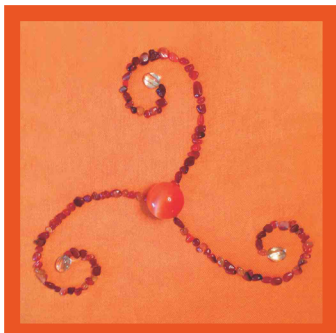

Snelheid (Triskel)*voor versnelling van energie*

Het rad van vreugde. Een triskel draait als een **wervelwind**. De uiteindes stellen de drie cirkels in het leven voor; leven, dood en wedergeboorte. Deze kaart brengt persoonlijke **energie in versnelling**, die lijkt op een tijdverschuiving.

De beweging van deze kaart maakt eerst **ruimte** in het auraveld en **duwt** dan op een zachte manier het auraveld voorwaarts (of omhoog). Het is een krachtige **aanjager** die respectvol snelheid aan het energielichaam geeft. Ze brengt **voortgang** in de ontwikkeling en een persoon komt hierdoor sneller bij de oorspronkelijke **levenstaak**.