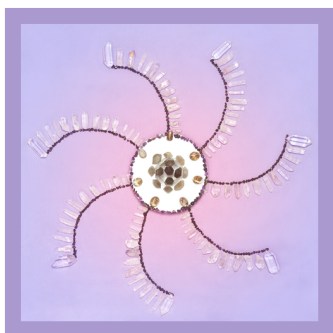

## Processor

*interdimensionaal*

Deze kaart laat een bekend patroon zien van een waaier, propeller of ventilatorwiel. De energie van deze kaart heeft een soortgelijke werking. Als een ruimteschip dat stil hangt en ineens met een **ongelooflijke snelheid** wegschiet, genereert ze een turbulente energie, die als een rukwind omhooggaat en het energielichaam plots meeneemt in het weidse **Universum**.

Chakra's gaan open, stromingen in de meridianen versnellen zich en het energielichaam krijgt een **beschermende cocon** om zich heen. Ze perst vervolgens het ingepakte energielichaam - zoals in een **geboortekanaal** - door een nauwe tunnel. Dit is wél het moment waarop hele **oude angsten** en beschadigingen kunnen opspelen, **overgave** is dan het toverwoord, zodat **healing** op die **oude stukken** kan plaatsvinden. Is eenmaal de hindernis door een krappe poort een feit, dan vallen er grenzen weg en ontstaat er - samen met de hogere delen van het zelf - één groot bewustzijnsveld. De beloning van dit hele proces is **thuiskomen** in een wonderlijke tijdloze, transparant heldere ruimte, met **één bewustzijn** en de dankbaarheid van een **Goddelijke rust**.

**In te zetten:** om versneld in het weidse Universum te komen. Voor healing van oude stukken. Als deelgenoot van één groot bewustzijnsveld. Voor het thuiskomen in tijdloze ruimten. Om in dankbaarheid Goddelijke rust te ervaren.