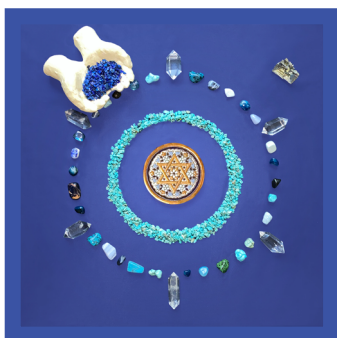

## Blaauwe sferen

*stimuleert geestelijke en spirituele vermogens*

Omgeven door een driedubbele omlijsting roteert in het midden van deze blauwe afbeelding een Mer-Ka-Ba, ook in het platte vlak een Davidster genoemd. De omkadering verleend een **beschutte ruimte** waarin milde, zachte, warme en liefdevolle energie circuleert. Ze **stimuleert geestelijke** en **spirituele vermogens**. Ze vult de kruin met **liquide energieën** die via de keel en het hart het hele lichaam invloeit. Wel is dit een kaart om vaker te voelen en een **uitdaging** (vooral voor beginners) om deze dunne energie te ontdekken.

De blauwe sfeer straalt in elk geval vreedzaamheid en vertrouwen uit en ook de speciaal geselecteerde stenen werken prachtig samen om zich waar te laten nemen. De Mer-Ka-Ba zelf - met haar hoge frequentiebereik - **begeleid diepe helende reizen. Laagtrillende emoties neutraliseren** (na herkenning), krijgen heldere kleuren en geven een lichter gevoel.