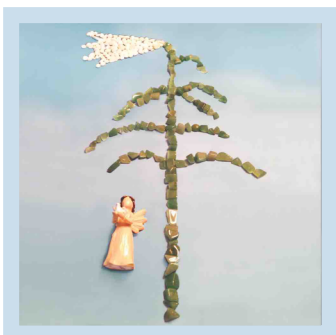

53

Serenora lelie*warm welkom in hogere sferen*

Een lelie staat bol van symboliek zoals, maagdelijkheid, vrede, opstanding, koninklijke waardigheid en zuiverheid. De energie van Serenora is een **wervelende warme witte energie** die je verwelkomt in hogere sferen, waar de kleuren overwegend maagdelijk wit en zuiver zijn.

Het pure zachte witte Licht van deze kaart werkt **kanaliserend**; ze begint met haar witte Licht de reis van hoog in de kosmos, naar de kruin, langs alle **chakra's** en vervolgens stroomt ze de **auralagen** binnen. Ze brengt **healing** mee van het allerhoogste niveau. Ze gaat met de zachte kosmische kracht **in** het **fysieke lichaam** om daar **energetische pijnen te verzachten**.