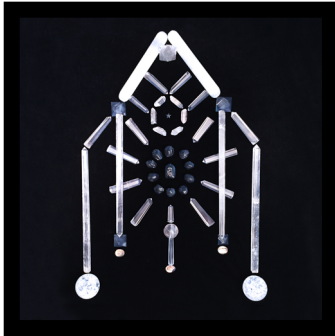

65

Lichtvoertuig*oude patronen afvoeren*

Met de snelheid van het licht **lanceert** de kracht van deze kaart het energielichaam de etherische **ruimte in**. De voeten blijven **stevig op de grond**. **Krachtig** staat ze er als een stevig beschermend huis. Ze genereert een **hoge energetische frequentie**, die dwars door alles heen bruist, van de tenen tot aan de kruin. Ze **voert** daarmee versneld restanten van **negativiteit** en **oude patronen** af.